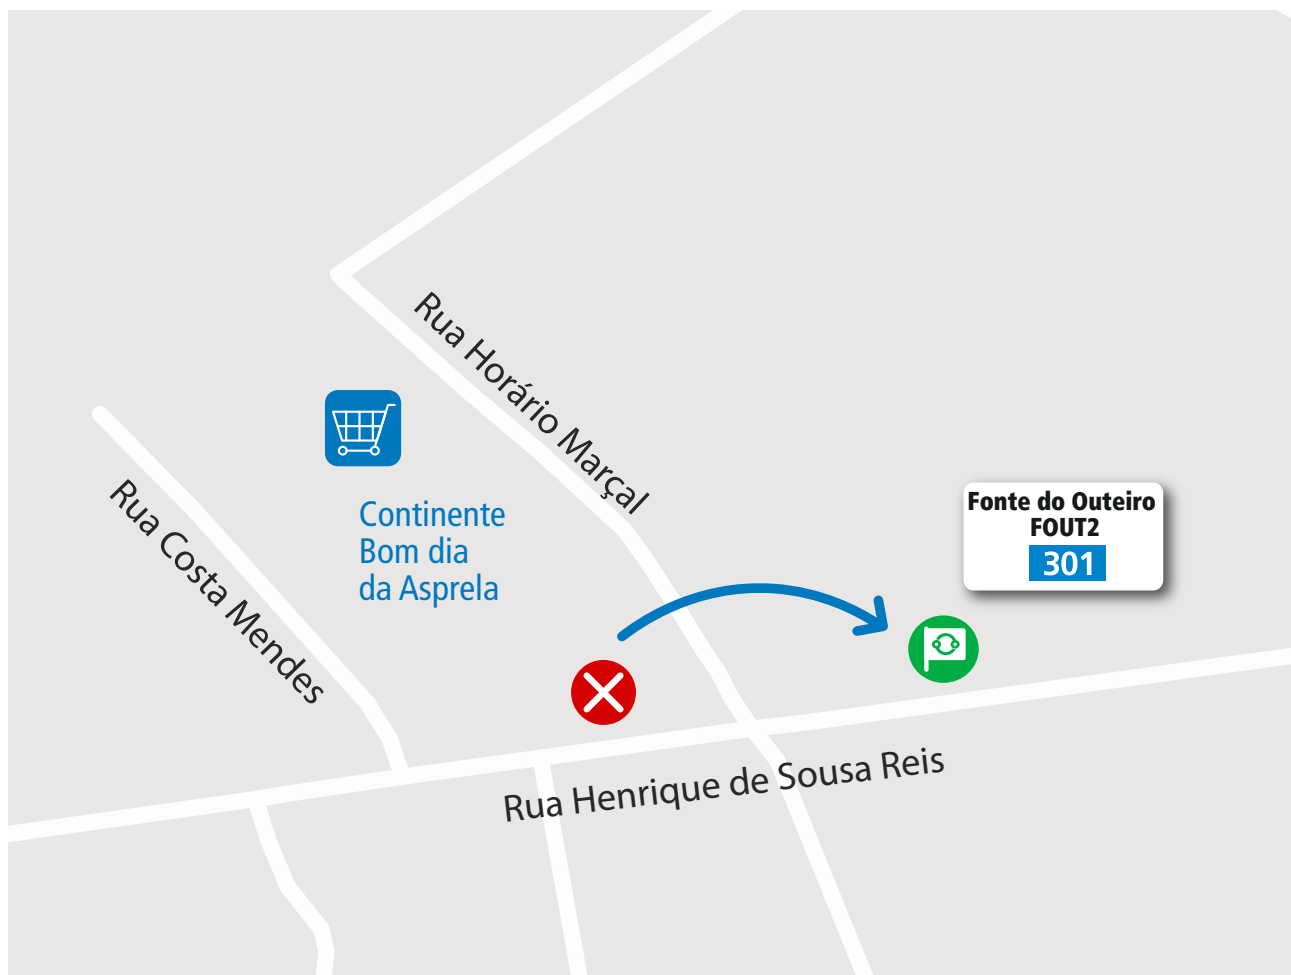

LINHA **301****Validade:** A partir do dia 28 de abril.**Motivo:** Realização de obras na Rua Henrique de Sousa Dias (Porto).

Mod 221_E_08_DMK_15126 27 de abril de 2026

LINHA AZUL
226 158 158
(chamada para a rede fixa nacional)

 Percurso interrompido  Paragem desativada  Paragem provisória  Paragem

 Segunda a Sexta 08h00 - 19h00 · Sábado 09h00 - 13h00
Monday to Friday 8am - 7pm · Saturday 9am - 1pm

 linhaazul@stcp.pt

 www.stcp.pt